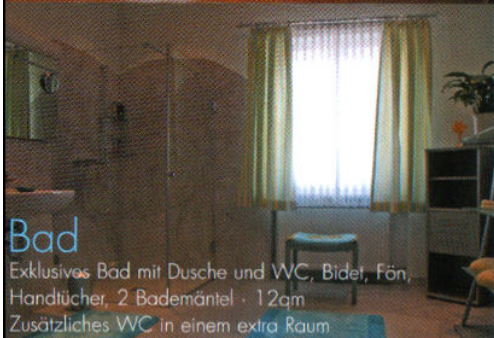

Willkommen!

in Ihrem Premium Appartement in Erding

Das Premium Appartement für zwei Personen befindet sich im Erdgeschoß eines großen Zweifamilienhauses inmitten einer ruhigen, idyllischen Wohngegend im Herzen der altbayerischen Herzogstadt Erding.

Weitere Informationen über www.erding-appartement.de
Anfragen über Telefon 08122 · 938 37
oder über E-Mail info@erding-appartement.de

Wohnen

Stilvoll gestaltetes Wohnzimmer mit TV und DVD · 30qm

Schlafen

Sonniges Schlafzimmer mit integrierter Bar, Radio und CD-Player · 25qm

Küche

Voll eingerichtete Küche · 12qm

Bad

Exklusives Bad mit Dusche und WC, Bidet, Fön, Handtücher, 2 Bademäntel · 12qm
Zusätzliches WC in einem extra Raum