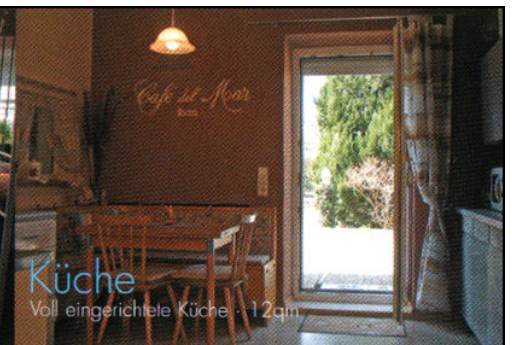

Willkommen!

in Ihrem Premium Appartement in Erding

Das Premium Appartement für zwei Personen befindet sich im Erdgeschoß eines großen Zweifamilienhauses inmitten einer ruhigen, idyllischen Wohngegend im Herzen der altbayerischen Herzogstadt Erding.

Weitere Informationen über www.erding-appartement.de
Anfragen über Telefon 08122 · 938 37
oder über E-Mail info@erding-appartement.de

Wohnen

Stilvoll gestaltetes Wohnzimmer mit TV und DVD · 30qm

Schlafen

Sonniges Schlafzimmer mit integrierter Bar, Radio und CD-Player · 25qm

Küche

Voll eingerichtete Küche · 12qm

Bad

Exklusives Bad mit Dusche und WC, Bidet, Fön, Handtücher, 2 Bademäntel · 12qm
Zusätzliches WC in einem extra Raum